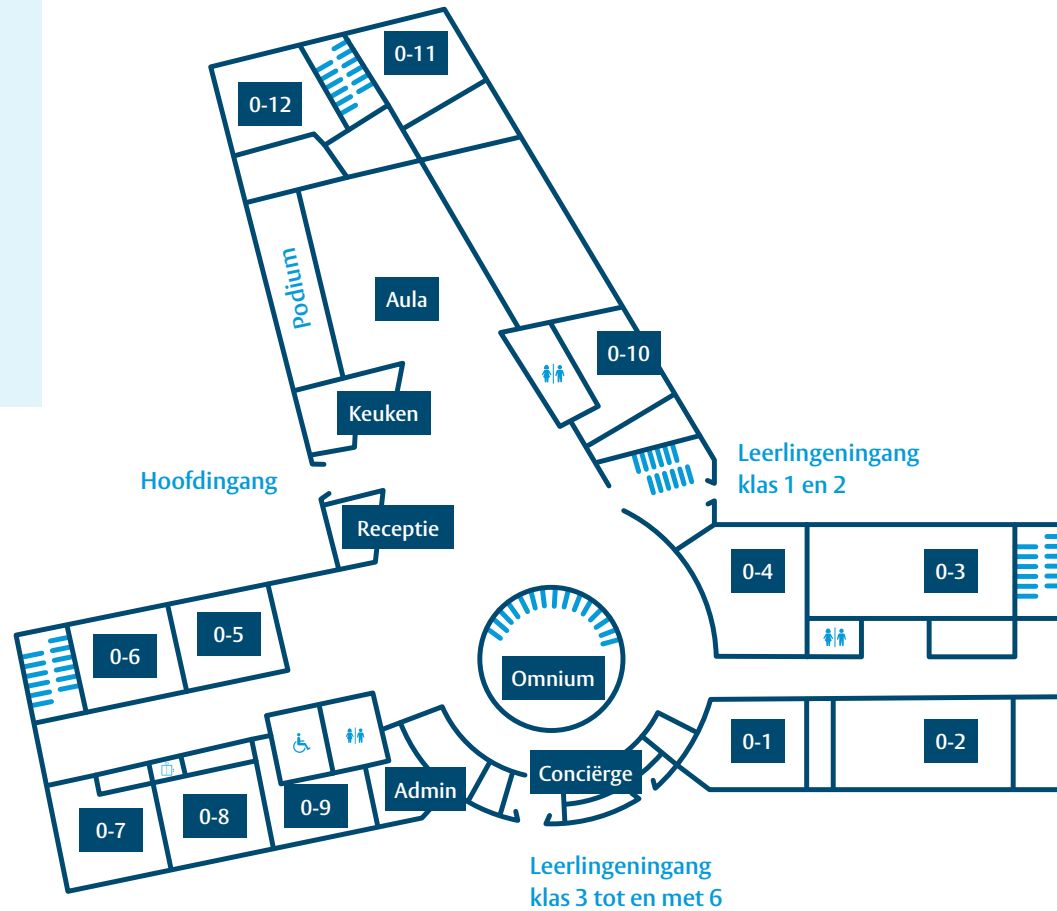

Parkeren bij
zwembadterrein
De Bosselaar

Begane grond - kunst-/ zaakvakken

-  Toiletten
-  invalidentoilet
-  Trappenhuis
-  Lift

Eerste verdieping - exact

-  Toiletten
-  invalidentoilet
-  Trappenhuis
-  Lift

Tweede verdieping - talen

-  Toiletten
-  invalidentoilet
-  Trappenhuis
-  Lift