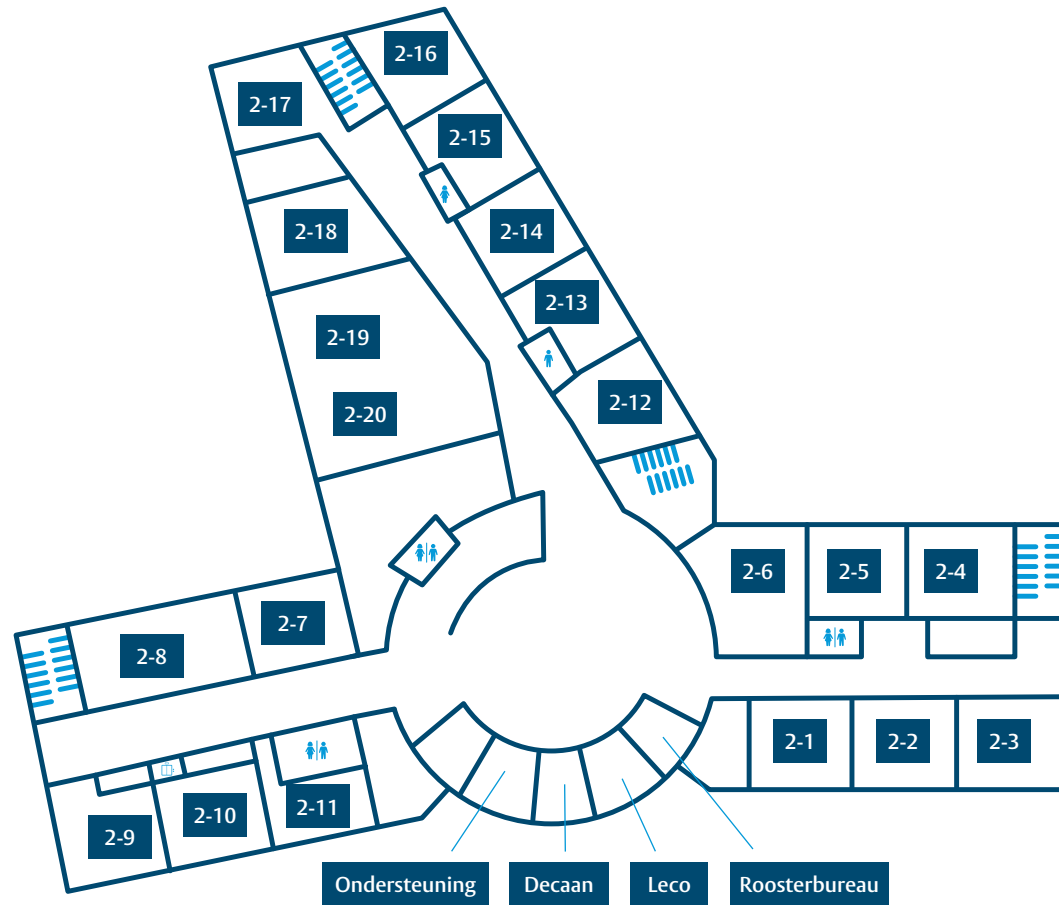

Parkeren bij
zwembadterrein
De Bosselaar

Begane grond - kunst-/ zaakvakken

-  Toiletten
-  invalidentoilet
-  Trappenhuis
-  Lift

Eerste verdieping - exact

-  Toiletten
-  invalidentoilet
-  Trappenhuis
-  Lift

Tweede verdieping - talen

-  Toiletten
-  invalidentoilet
-  Trappenhuis
-  Lift