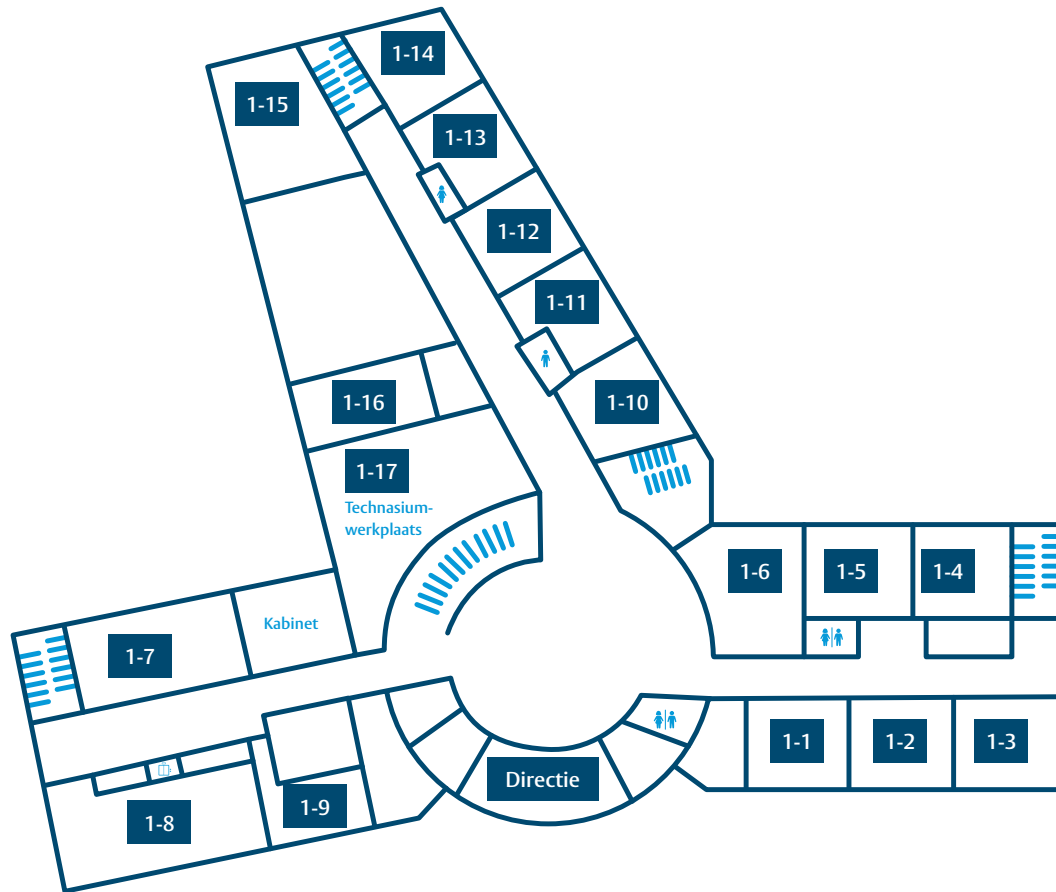

Parkeren bij
zwembadterrein
De Bosselaar

Begane grond - kunst-/ zaakvakken

-  Toiletten
-  invalidentoilet
-  Trappenhuis
-  Lift

Eerste verdieping - exact

-  Toiletten
-  invalidentoilet
-  Trappenhuis
-  Lift

Tweede verdieping - talen

-  Toiletten
-  invalidentoilet
-  Trappenhuis
-  Lift